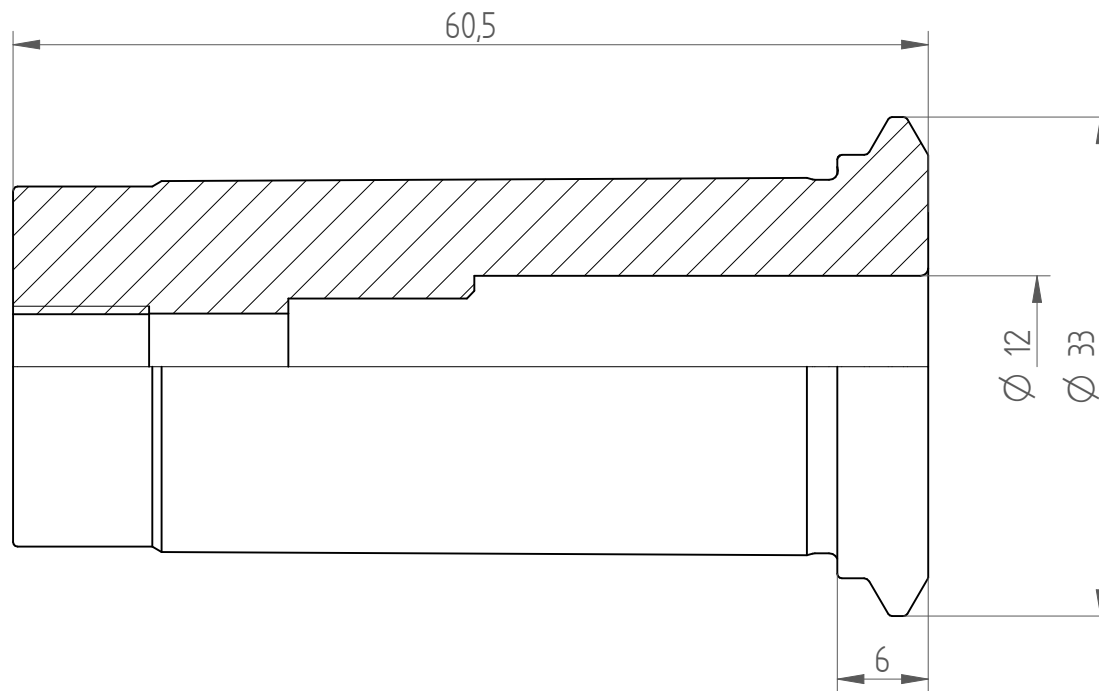

Swiss
Precision
Tools

REGO-FIX®

REGO-FIX AG
Obermattweg 60
4456 Tenniken / Switzerland

Phone +41 61 976 14 66
Fax +41 61 976 14 14
www.rego-fix.com

This is a non-controlled copy. All information given herein is subject to change without notice

The information given herein has been carefully checked and is believed to be correct. REGO-FIX, however, assumes no responsibility or liability for any errors, inaccuracies or omissions that may appear in this drawing

This document is subject to copyright laws. No part of this document may be reproduced or transmitted in any form or any means, electronic or mechanic, for any purpose, without the express written permission of REGO-FIX

Type : PG25_TAP_D12
Part No. : 172512005
Date : 18.08.2014
Scale : 2:1