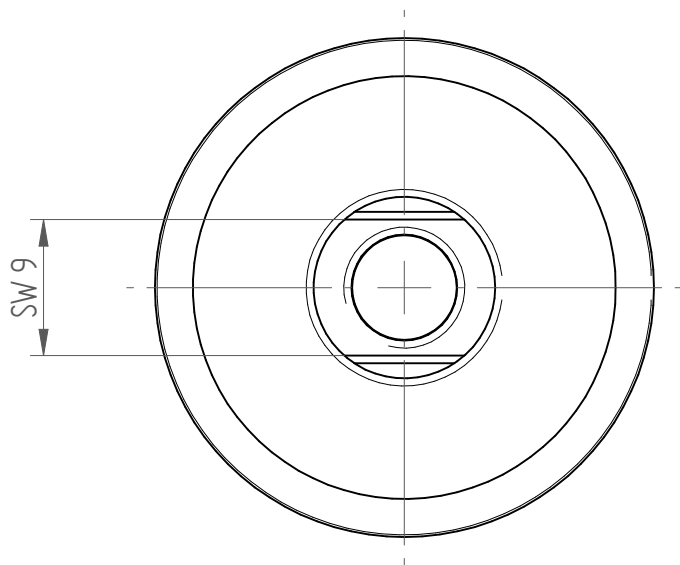

Swiss
Precision
Tools

REGO-FIX®

REGO-FIX AG
Obermattweg 60
4456 Tenniken / Switzerland

Phone +41 61 976 14 66
Fax +41 61 976 14 14
www.rego-fix.com

This is a non-controlled copy. All information given herein is subject to change without notice

The information given herein has been carefully checked and is believed to be correct. REGO-FIX, however, assumes no responsibility or liability for any errors, inaccuracies or omissions that may appear in this drawing

This document is subject to copyright laws. No part of this document may be reproduced or transmitted in any form or any means, electronic or mechanic, for any purpose, without the express written permission of REGO-FIX

Type : PG25_TAP_D12
Part No. : 172512005
Date : 18.08.2014
Scale : 2:1